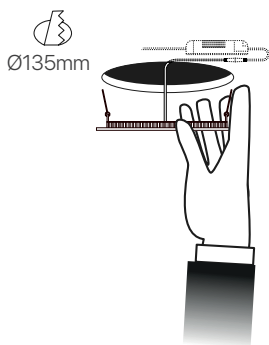

slim  
ficha técnica  
datasheet

ref. 5550289

Nombre / Name	Slim • downlight led empotrable redondo
Referencia / Reference	5550289
Materiales / Materials	Aluminio + PMMA / Aluminum + PMMA
Difusor / Diffuser	PMMA
Potencia / Power	9W
Temperatura de color / Color temperature	4200K
Flujo luminoso / Luminous flux	950lm
Dimable / Dimmable	Opcional / Optional
Ángulo de apertura / Beam angle	110°
Ángulo de detección / Detection angle	-
IP	44
IK	08
F.P	>0.9
UGR	20
IRC	>80
Chip	EPISTAR 2835
Driver	i-TEC series
Vida media ( duración ) / Average life	± 50.000h
Clase energética / Energy class	A++
Aislamiento eléctrico / Electrical isolation	Clase I / Clase I
Colores / Colors	Blanco / White
Medida exterior / Product size	Ø145mm x 25mm
Medidas de corte / Cutting measurements	Ø135mm
Tª ( ambiente/trabajo ) / Tª ( environment/work )	-20°C ~ 50°C
Input	AC85 ~ 265V
Output	DC24 ~ 48V
Frecuencia / Frequency	50 / 60Hz
Peso / Weight	231g
Certificados / Certificates	CE RoHS
Garantía / Warranty	2 años / 2 years