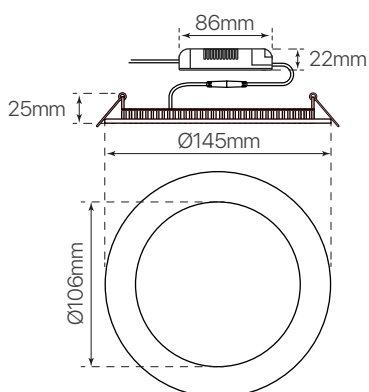

slim  
ficha técnica  
datasheet

ref. 5550289

Nombre / Name	Slim • downlight led empotrable redondo
Referencia / Reference	5550289
Materiales / Materials	Aluminio + PMMA / Aluminum + PMMA
Difusor / Diffuser	PMMA
Potencia / Power	9W
Temperatura de color / Color temperature	4200K
Flujo luminoso / Luminous flux	950lm
Dimable / Dimmable	Opcional / Optional
Ángulo de apertura / Beam angle	110°
Ángulo de detección / Detection angle	-
IP	44
IK	08
F.P	>0.9
UGR	20
IRC	>80
Chip	EPISTAR 2835
Driver	i-TEC series
Vida media ( duración ) / Average life	± 50.000h
Clase energética / Energy class	A++
Aislamiento eléctrico / Electrical isolation	Clase I / Clase I
Colores / Colors	Blanco / White
Medida exterior / Product size	Ø145mm x 25mm
Medidas de corte / Cutting measurements	Ø135mm
Tª ( ambiente/trabajo ) / Tª ( environment/work )	-20°C ~ 50°C
Input	AC85 ~ 265V
Output	DC24 ~ 48V
Frecuencia / Frequency	50 / 60Hz
Peso / Weight	231g
Certificados / Certificates	CE RoHS
Garantía / Warranty	2 años / 2 years